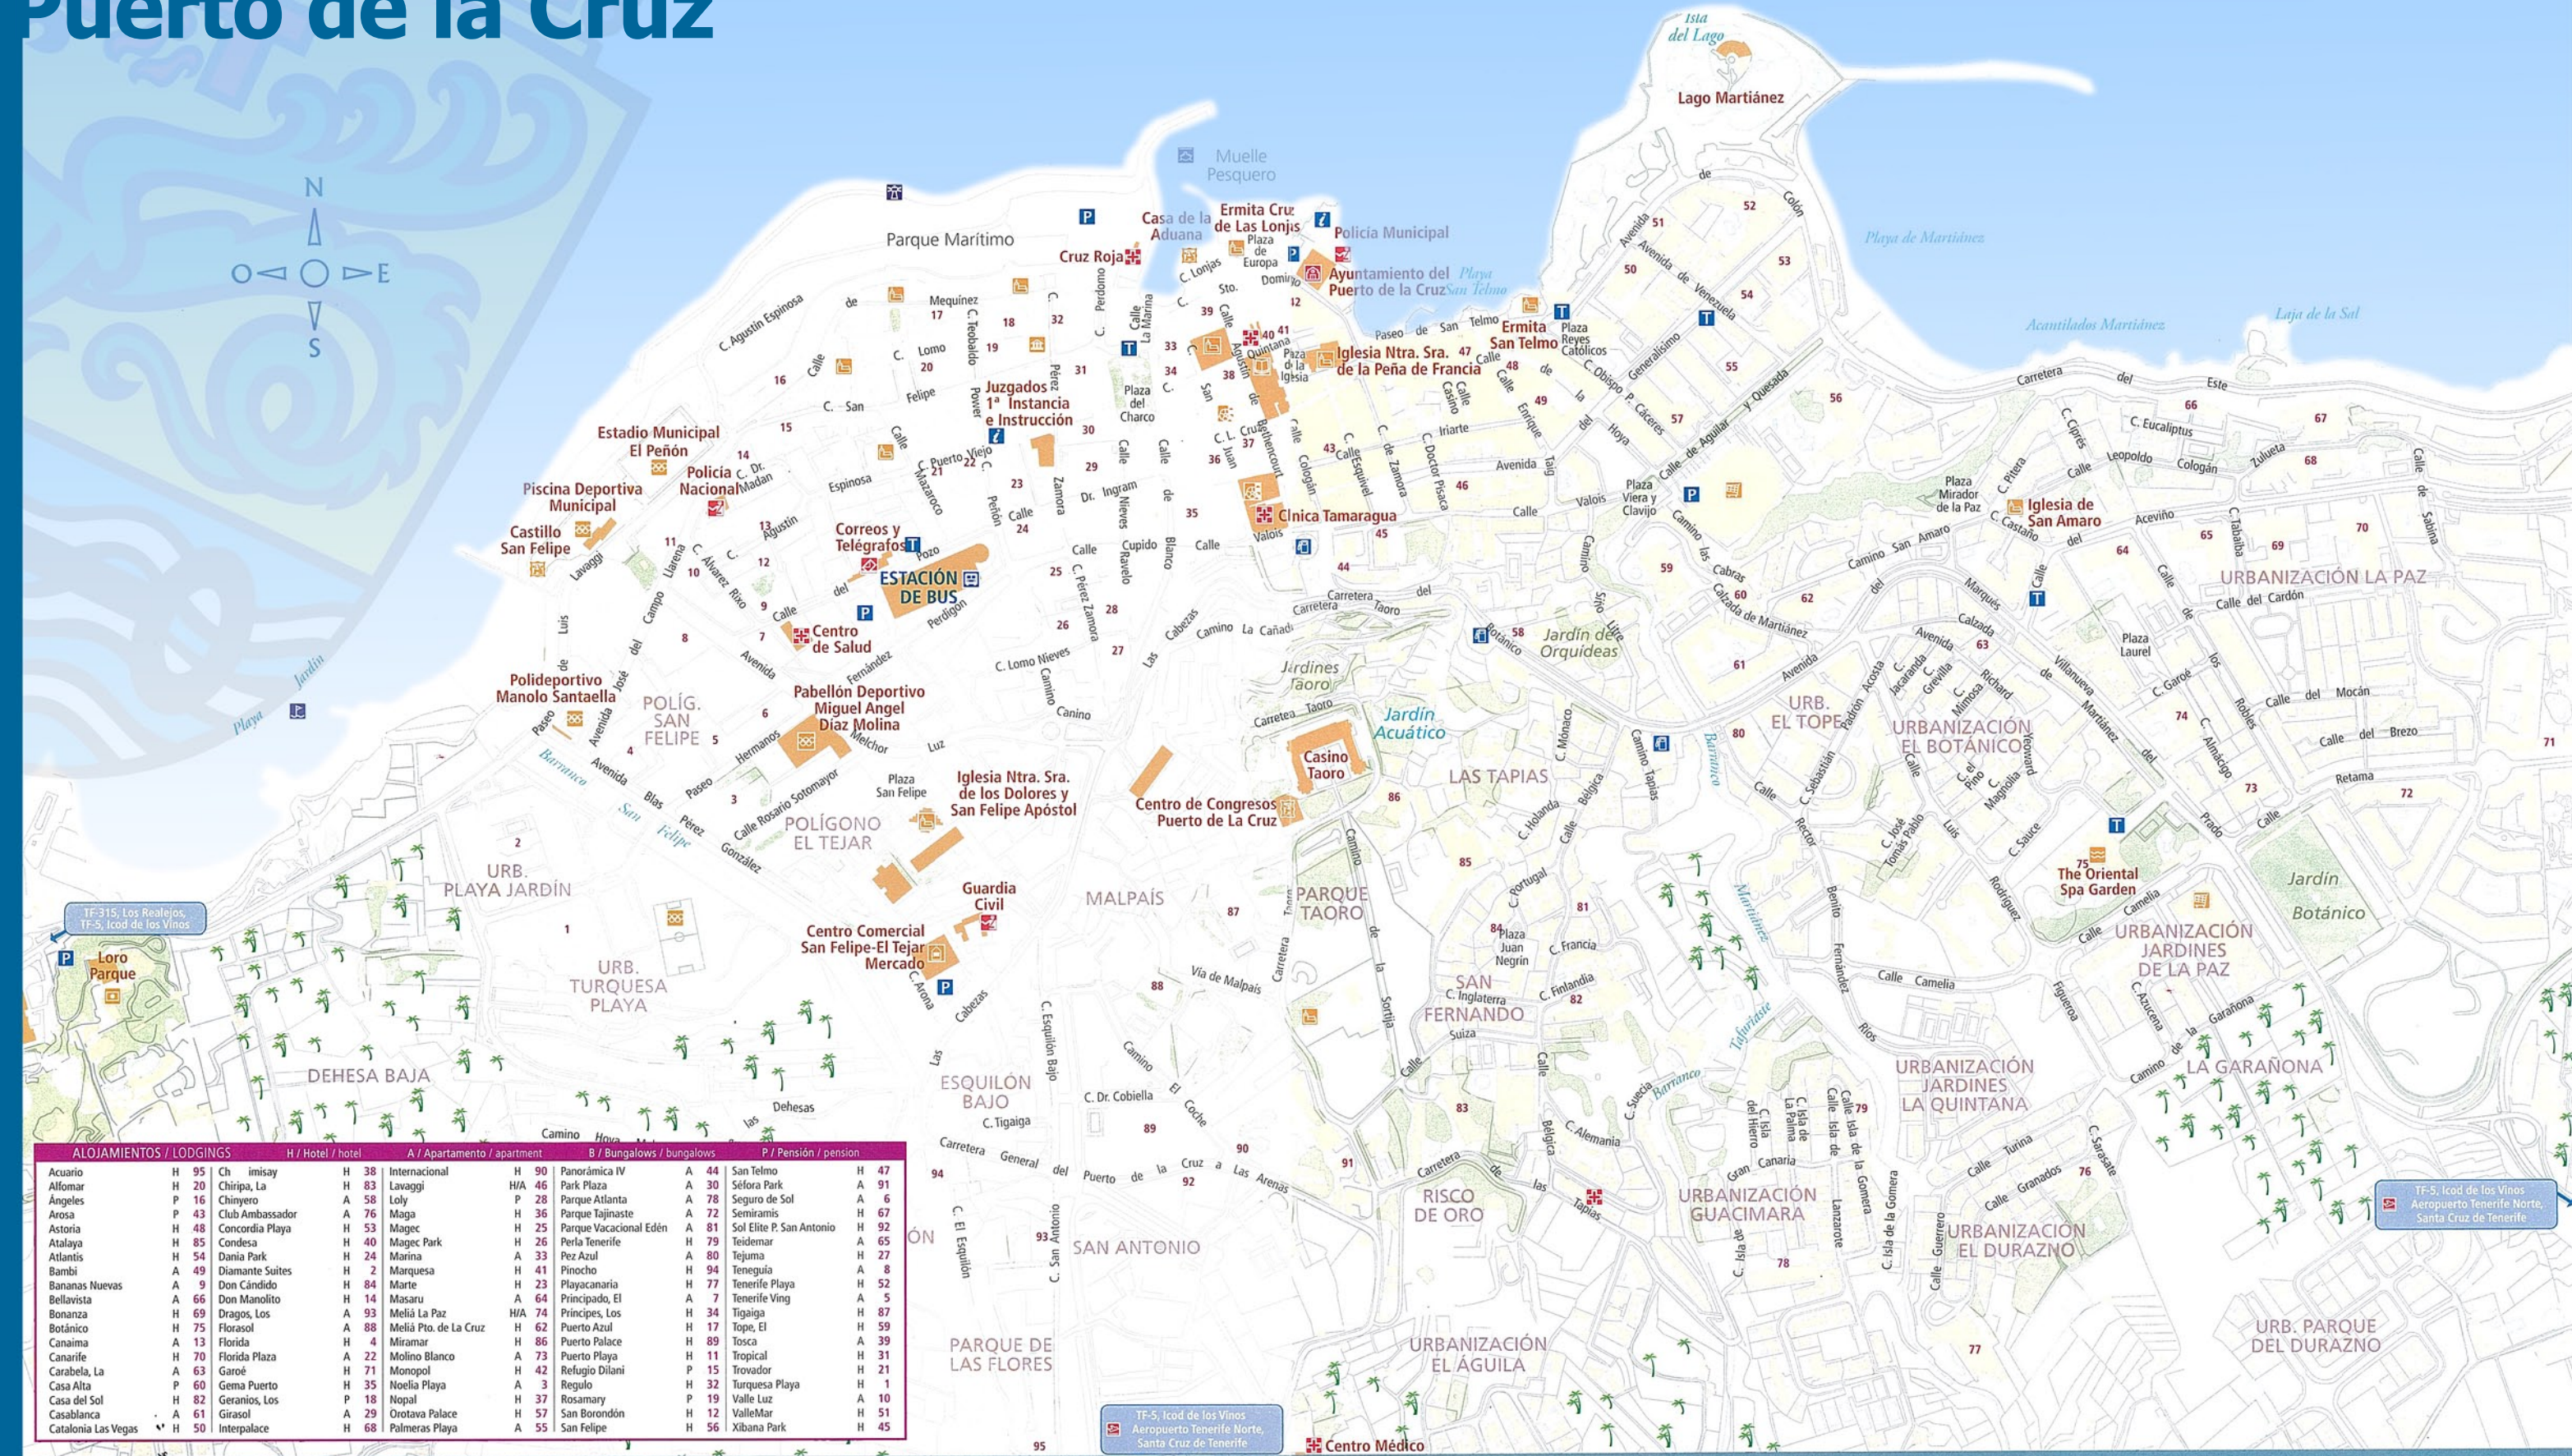

Puerto de la Cruz

ALOJAMIENTOS / LODGINGS			
	H / Hotel / hotel	A / Apartamento / apartment	P / Pensión / pension
Acuario	H 95	Ch imisay	H 38
Allomar	H 20	Chiripa, La	H 83
Ángeles	P 16	Chinyero	A 58
Arosa	P 43	Club Ambassador	A 76
Astoria	H 48	Concordia Playa	H 53
Atalaya	H 85	Condesa	H 40
Atlantis	H 54	Dania Park	H 24
Bambi	A 49	Diamante Suites	H 2
Bananas Nuevas	A 9	Don Cándido	H 84
Bellavista	A 66	Don Manolito	H 14
Bonanza	H 69	Dragos, Los	A 93
Botánico	H 75	Florasol	A 88
Canaima	A 13	Florida	H 4
Canarife	H 70	Florida Plaza	A 22
Carabela, La	A 63	Garóe	H 71
Casa Alta	P 60	Gema Puerto	H 35
Casa del Sol	H 82	Geranios, Los	P 18
Casablanca	A 61	Girasol	A 29
Catalonia Las Vegas	H 50	Interpalace	H 68
		Internacional	H 90
		Lavaggi	H 46
		Loly	P 28
		Maga	H 36
		Magec	H 25
		Magec Park	H 26
		Marina	A 33
		Marquesa	H 41
		Marte	H 23
		Masaru	A 64
		Meliá La Paz	H/A 74
		Meliá Pto. de La Cruz	H 82
		Miramar	H 66
		Molino Blanco	A 73
		Monopol	H 42
		Noelia Playa	A 3
		Nopal	H 37
		Orotava Palace	H 57
		Palmeras Playa	A 55
		Panorámica IV	A 44
		Park Plaza	A 30
		Parque Atlanta	A 78
		Parque Tajinaste	A 72
		Parque Vacacional Edén	A 81
		Perla Tenerife	H 79
		Pez Azul	A 80
		Pinocho	H 94
		Playacanaria	H 77
		Principado, El	A 7
		Principes, Los	H 34
		Puerto Azul	H 17
		Puerto Palace	H 89
		Puerto Playa	H 11
		Refugio Dilani	P 15
		Regulo	H 32
		Rosamary	P 19
		San Borondón	H 12
		San Felipe	H 56
		San Telmo	H 47
		Señora Park	A 91
		Seguro de Sol	A 6
		Semiramis	H 67
		Sol Elite P. San Antonio	H 92
		Teidemar	A 65
		Tejuma	H 27
		Tenequia	A 8
		Tenerife Playa	H 52
		Tenerife Ving	A 5
		Tigaiga	H 87
		Tope, El	H 59
		Tosca	A 39
		Tropical	H 31
		Trovador	H 21
		Turquesa Playa	A 1
		Valle Luz	H 10
		ValleMar	H 51
		Xibana Park	H 45